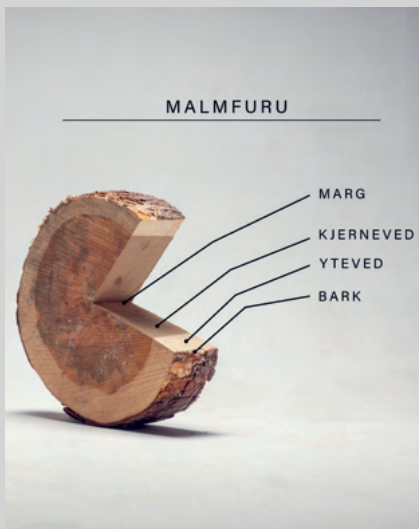

# ROYAL FARGER OG UTVIKLING OVER TID

Ny

BRUN

Aldring

FJELLGRÅ

KLAR

OKER

RØD

SVART

Fargene som påføres trevirket har noe variasjoner. Fargene lever med treet og utvikler seg ettersom tiden går. På sikt vil du få et levende fargespill på kledningen, taket eller terrassen

# MALMFURU

Den mest miljøvennlige kledningen.

Malmfuru trenger ingen overflatebehandling, kun en årlig rengjøring. Kjerneveden er vannavvisende, og levetiden er avhengig av konstruksjon og klima. Ønskes en jevnere gråfarge kan den overflatebehandles med jernvitrol eller beis/olje. Jernvitrol har ingen annen effekt enn å akselerer gråningsprosessen.