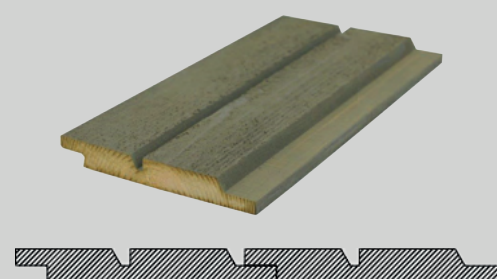

# KLEDNINGSPROFILER ROYAL LIGGENDE

DOBBELFALS 28°, FJELLGRÅ

DOBBELFALS 28°

LIGGENDE DOBBELFALS 60°, BRUN  
STÅENDE DOBBELFALS TETT, BRUN

DOBBELFALS 60° 45×070

DOBBELFALS 60°

LIGGENDE DOBBELFALS 60°  
MED 45×070 DOBBELFALS, BRUN