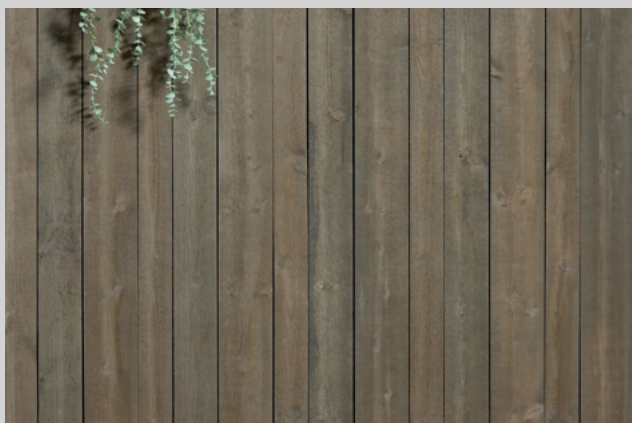

ALVDAL ROYAL STÅENDE KLEDNING

DOBBELFALS TETT I TRE FORSKJELLIGE BREDDER, FJELLGRÅ