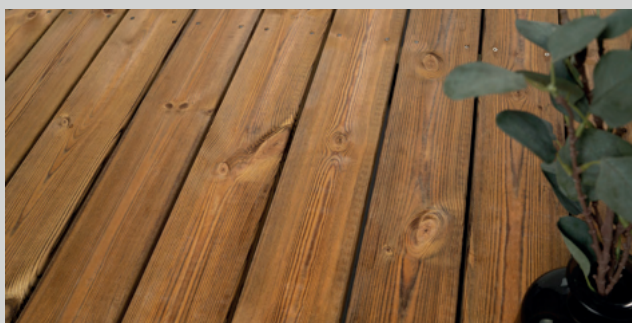

ALVDAL ROYAL GLATT, KLAR