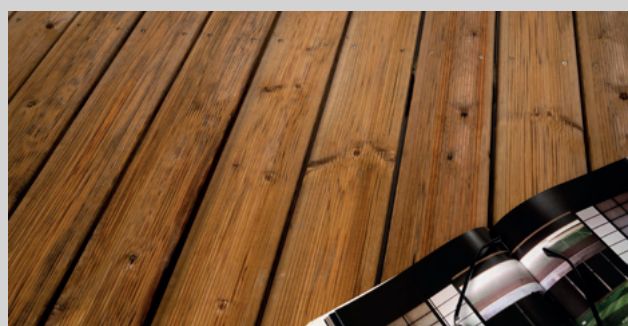

ALVDAL ROYAL DUO, KLAR