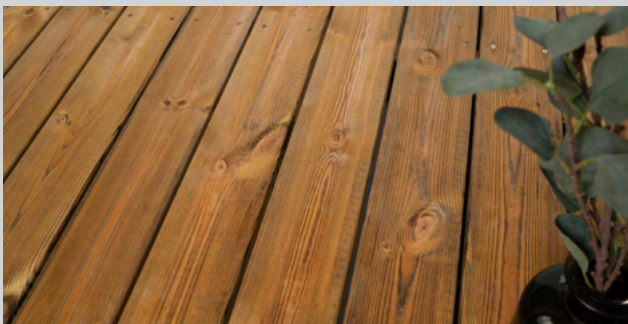

ALVDAL ROYAL GLATT, KLAR