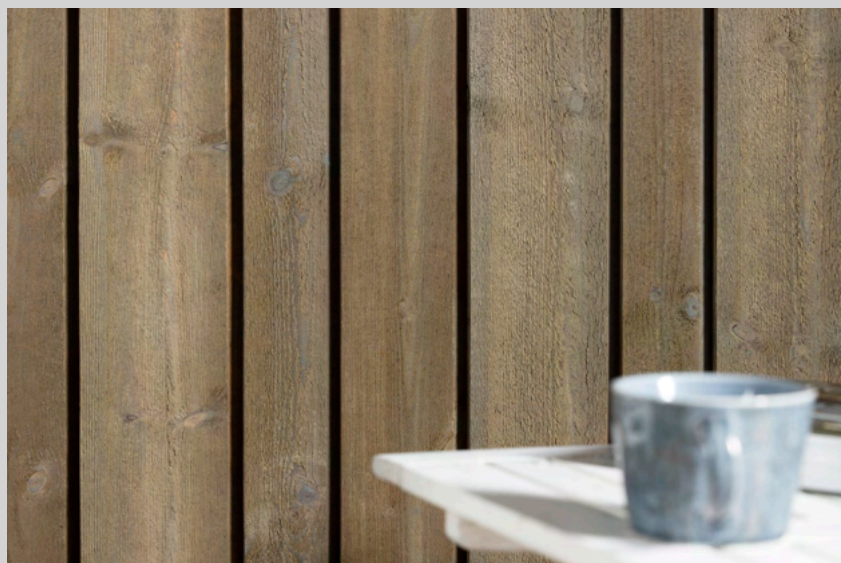

KLEDNINGSPROFILER ALVDAL ROYAL+ STÅENDE

DOBBELFALS RETT I TRE FORSKJELLIGE BREDDER, FJELLGRÅ