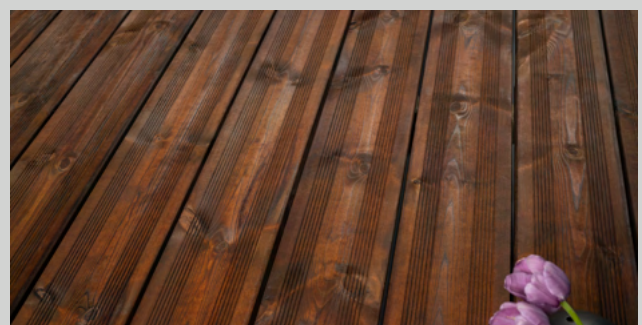

ALVDAL ROYAL A-RILL, BRUN