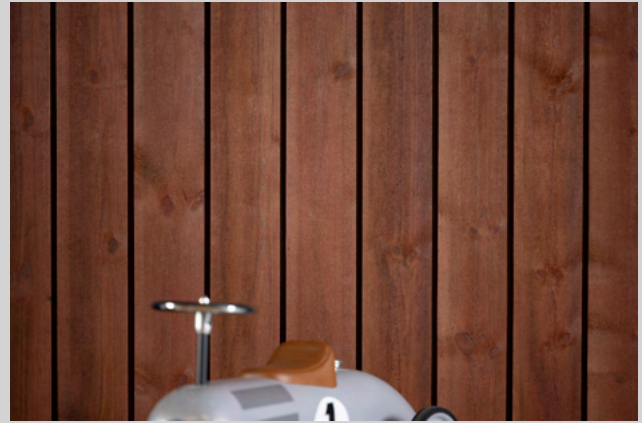

DOBBELFALS RETT, RØD