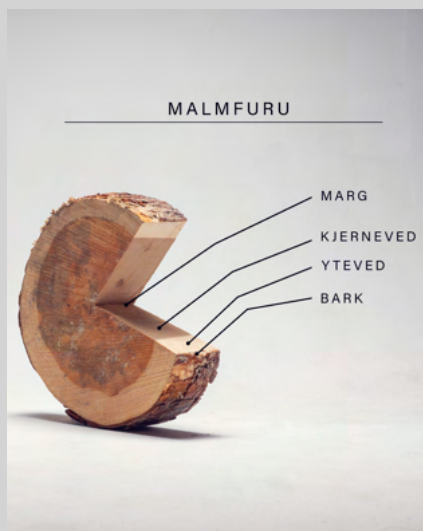

ROYAL FARGER OG UTVIKLING OVER TID

Ny

BRUN

Aldring

FJELLGRÅ

KLAR

OKER

RØD

SVART

Fargene som påføres trevirket har noe variasjoner. Fargene lever med treet og utvikler seg ettersom tiden går. På sikt vil du få et levende fargespill på kledningen, taket eller terrassen

MALMFURU

Den mest miljøvennlige kledningen.

Malmfuru trenger ingen overflatebehandling, kun en årlig rengjøring. Kjerneveden er vannavisende, og levetiden er avhengig av konstruksjon og klima. Ønskes en jevnere gråfarge kan den overflatebehandles med jernvitrol eller beis/olje. Jernvitrol har ingen annen effekt enn å akselerer gråningsprosessen.