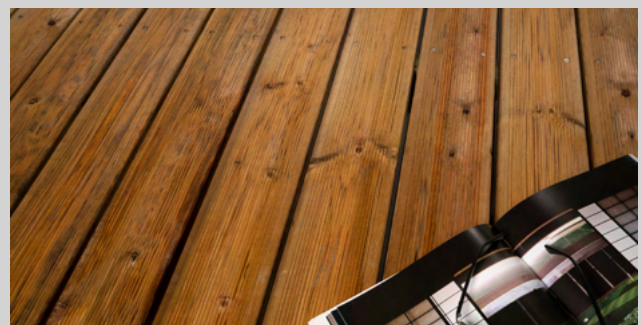

ALVDAL ROYAL DUO, KLAR