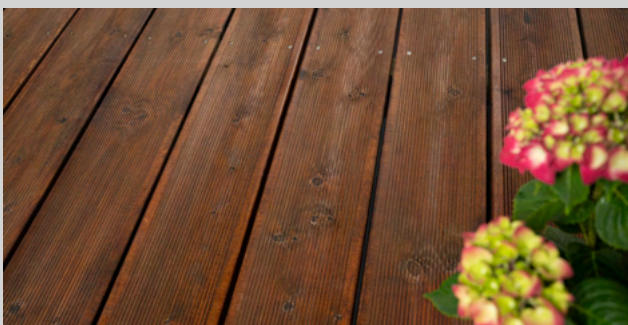

ALVDAL ROYAL DUO, BRUN