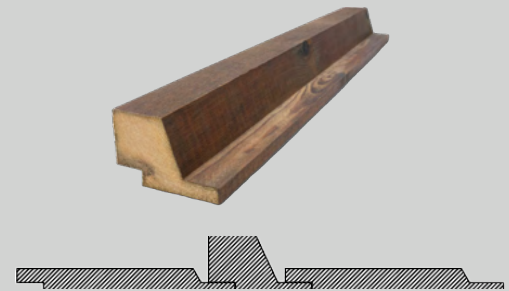

DOBBELFALS 60° 45×070